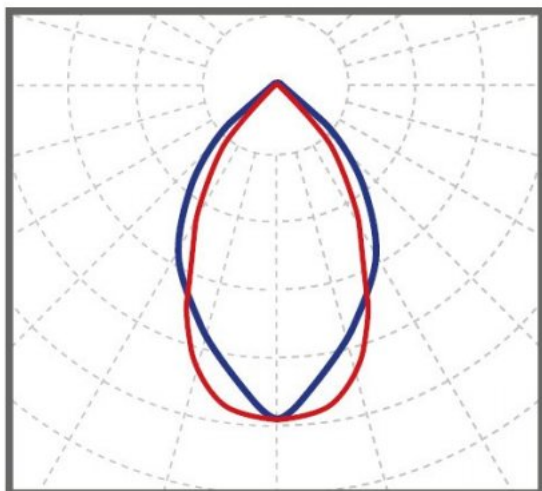

Diora Unit DC K60

глубокая K60 KCC 60°